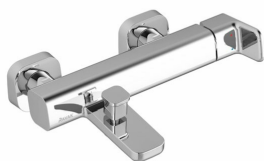

SANITA

basic line

BATÉRIE

- TD F 013.00 Umyvadlová stojanková batéria s výpustou
- TD F 022.00/150 Vaňová nástenná batéria 150 mm
- Sprcha, sprchový set 922.00 ručná sprcha Flat M, tyč a jednozámková hadica tyč 60 cm, hadica 150mm chróm